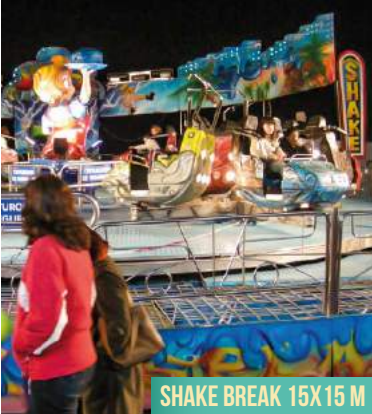

NORIA 30 CASETAS

PISTA DE COCHES 24X14 M

JUMPING EJECTION 10X6 M

RUEDA CABALLITO 10X10 M

ATRACCIONES DE FERIA

www.espectaculostomas.es

BABY CADENAS 8X8 M

SHAKE BREAK 15X15 M

RUEDA CABALLITOS 5X5 M

MONTAÑA RUSA

SALTAMONTES 15X15 M

RUEDA CABALLITO DOS PISOS 11X11 M

BARCO PIRATA 18X12 M

SIMULADOR VIRTUAL 12X8 M

NORIA 40 CASETAS

CINE 5D / 8X5 M

TAGADA MENEITO 12X8 M

CASETA TIRO 7X5 M

Espacio disponible para cada actividad y la toma de corriente necesaria según la atracción.

Todas disponen de sus correspondientes seguros R.C. y documentación necesaria.