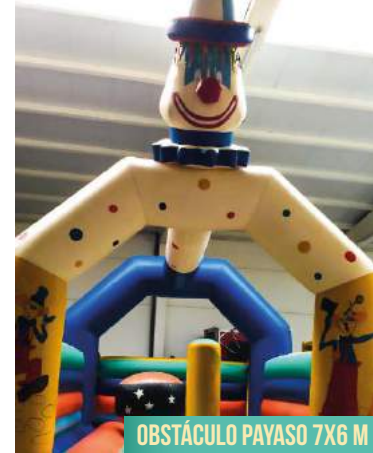

HINCHABLE OBSTÁCULOS 7X6 M

CASTILLO TORRES 7X6 M

CARRO OESTE 7X6 M

OBSTÁCULOS LEÓN 7X6 M

HINCHABLES STÁNDAR

www.espectaculostomas.es

CASTILLO TERROR 9X7 M

HINCHABLE PALMERAS 6X6 M

OBSTÁCULO PAYASO 7X6 M

TRICERAPTOS 7X6 M

HINCHABLE SETAS 7X6 M

HEXAGONAL 6X6 M

ESPECTÁCULOS TOMÁS

Todo para el ocio y la diversión, S.L

Paseo Cidacos, 35
Tel / Fax: 941 390 697
M: 609 422 764
26560 Autol (La Rioja)